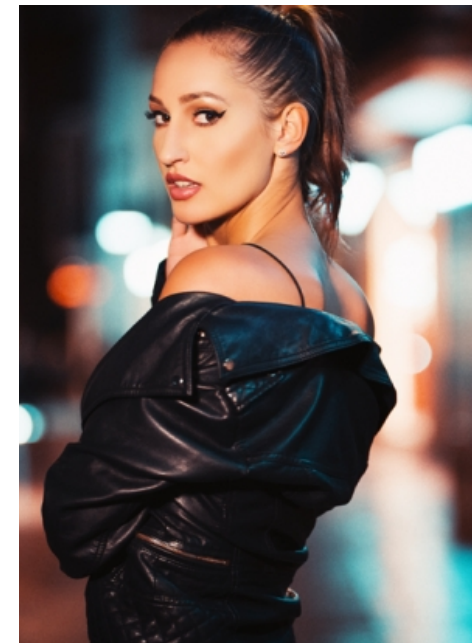

Measurements

Größe: 170 cm

Oberweite: 90 cm

Taille: 64 cm

Hüfte: 92 cm

Schuhe: 39/40

Konfektion: 34/36

Haare: braun

Augen: braun