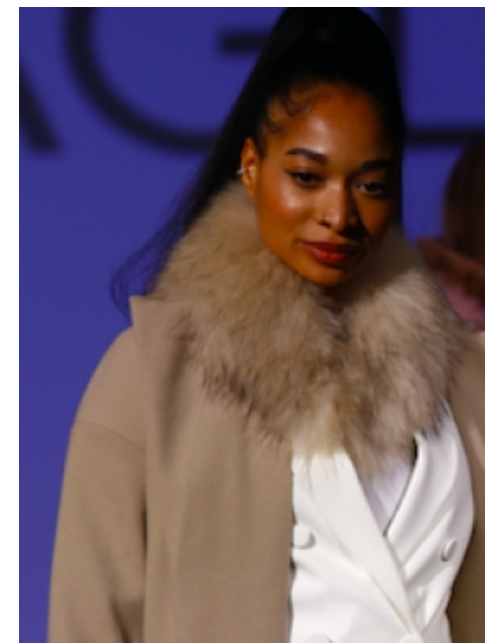

www.smith-models.at

booking@smith-models.at