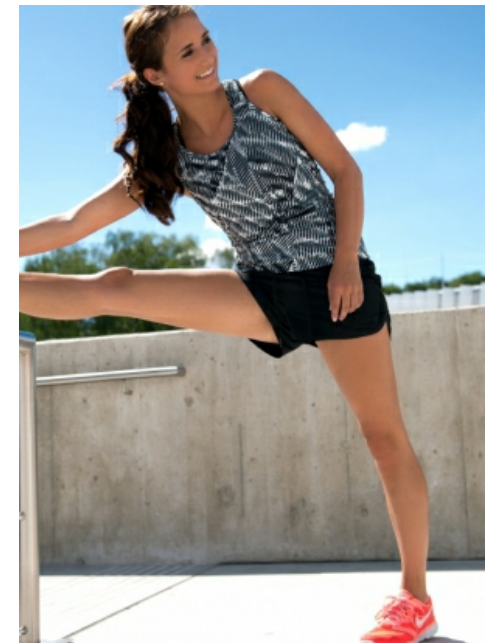

Measurements

Größe: 170 cm

Oberweite: 88 cm

Taille: 68 cm

Hüfte: 96 cm

Schuhe: 38

Konfektion: 34/36

Haare: braun

Augen: braun