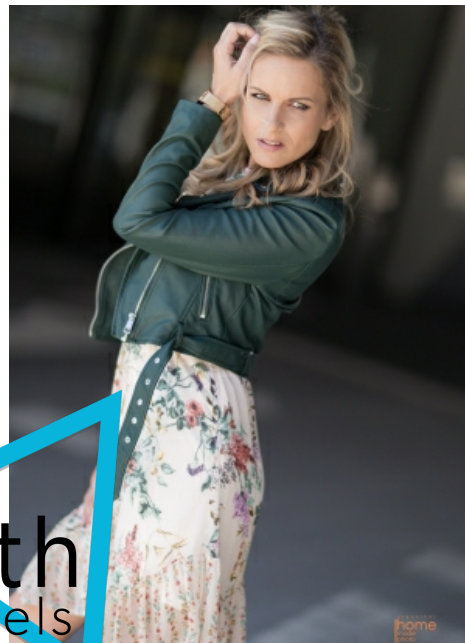

Petra T.

Measurements

Größe: 2 cm

Oberweite: 83 cm

Taille: 66 cm

Hüfte: 83 cm

Schuhe: 37

Konfektion: 34/36