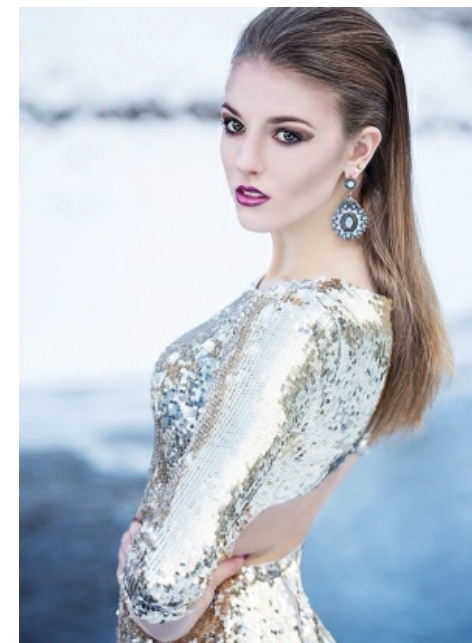

Sophie P.

Smith
Models

Measurements

Größe: 183 cm

Oberweite: 90 cm

Taille: 65 cm

Hüfte: 96 cm

Schuhe: 40/41

Konfektion: 36

Haare: blond

Augen: braun

www.smith-models.at

booking@smith-models.at