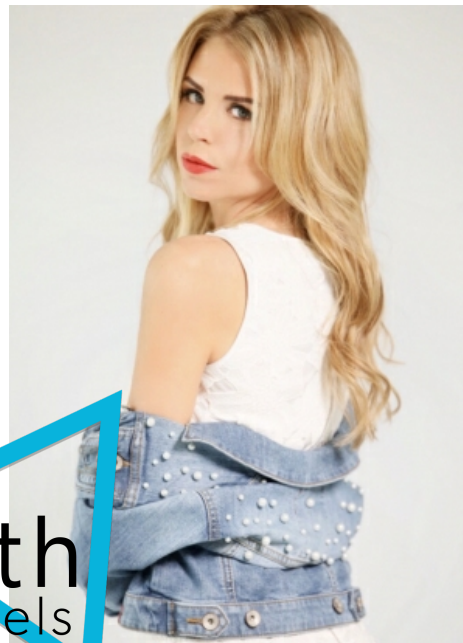

Sandra Sch.

Smith  
Models

## Measurements

Größe: 173 cm

Oberweite: 86 cm

Taille: 63 cm

Hüfte: 86 cm

Konfektion: 34-36

Haare: Blond

Augen: Blau