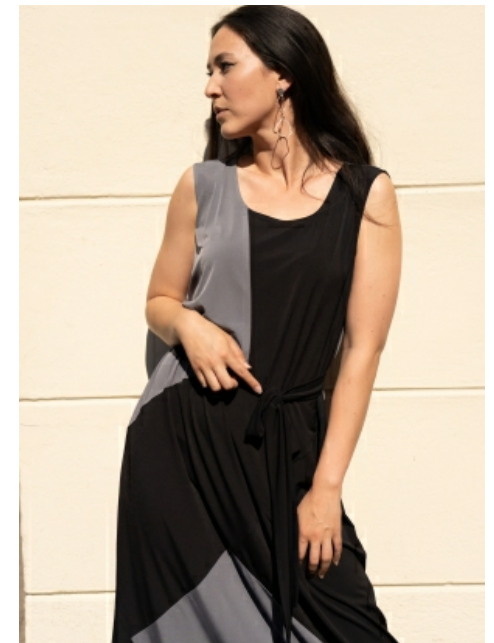

Caro P.

Smith
Models

Measurements

Größe: 178 cm

Oberweite: 88 cm

Taille: 67 cm

Hüfte: 97 cm

Schuhe: 40

Konfektion: 38

Haare: schwarz

Augen: braun

www.smith-models.at

booking@smith-models.at