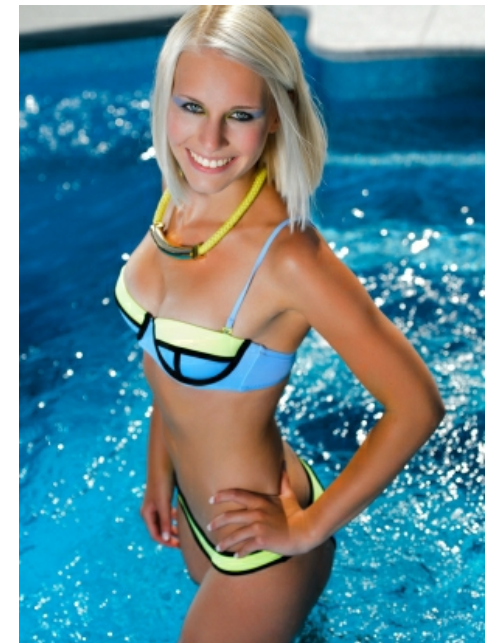

Claudia Sch.

Smith
Models

Measurements

Größe: 166 cm

Oberweite: 82 cm

Taille: 62 cm

Hüfte: 92 cm

Schuhe: 38

Konfektion: 34

Haare: blond

Augen: blau

www.smith-models.at

booking@smith-models.at