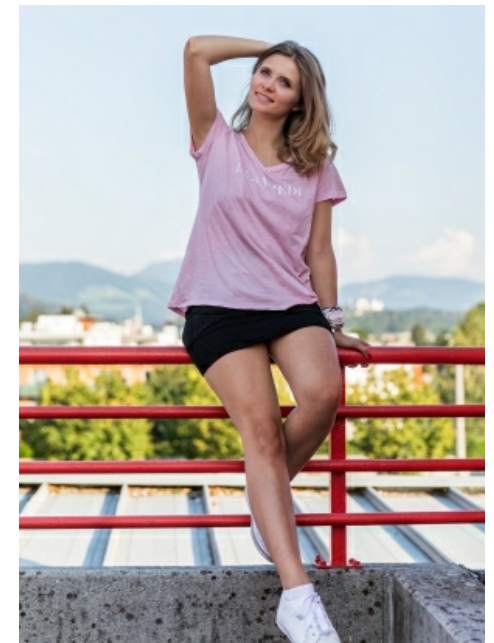

Marina A.

Smith
Models

Measurements

Größe: 165 cm

Oberweite: 88 cm

Taille: 68 cm

Hüfte: 90 cm

Schuhe: 38

Konfektion: 36

Haare: brünett

Augen: grau/blau

www.smith-models.at

booking@smith-models.at