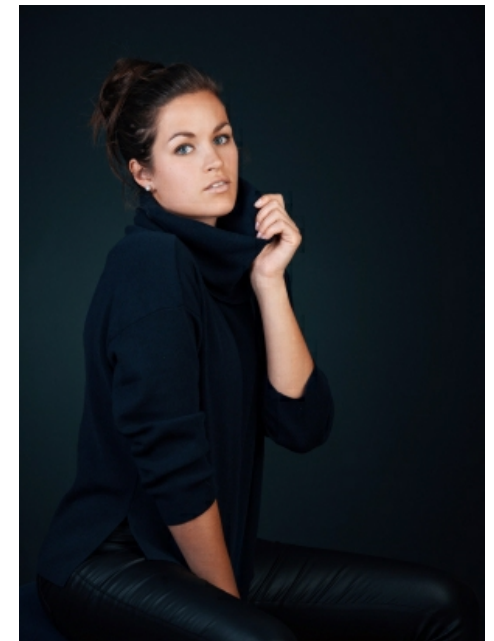

Measurements

Größe: 170 cm

Oberweite: 90 cm

Taille: 67 cm

Hüfte: 97 cm

Schuhe: 39

Konfektion: 36

Haare: hellbraun

Augen: blau/grün