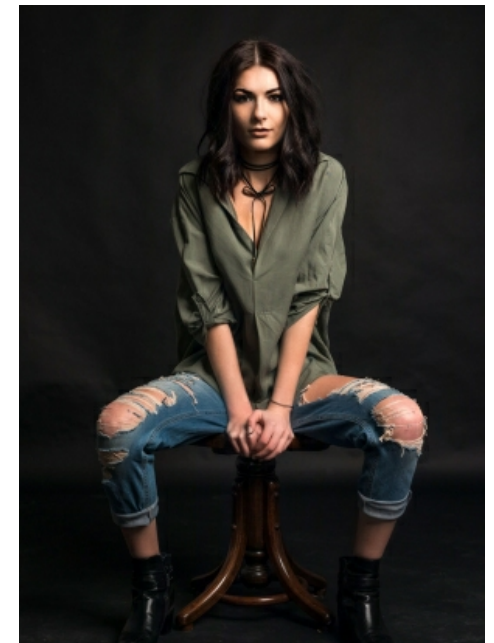

Measurements

Größe: 175 cm

Oberweite: 83 cm

Taille: 66 cm

Hüfte: 92 cm

Schuhe: 39

Konfektion: 34/36

Haare: braun

Augen: braun